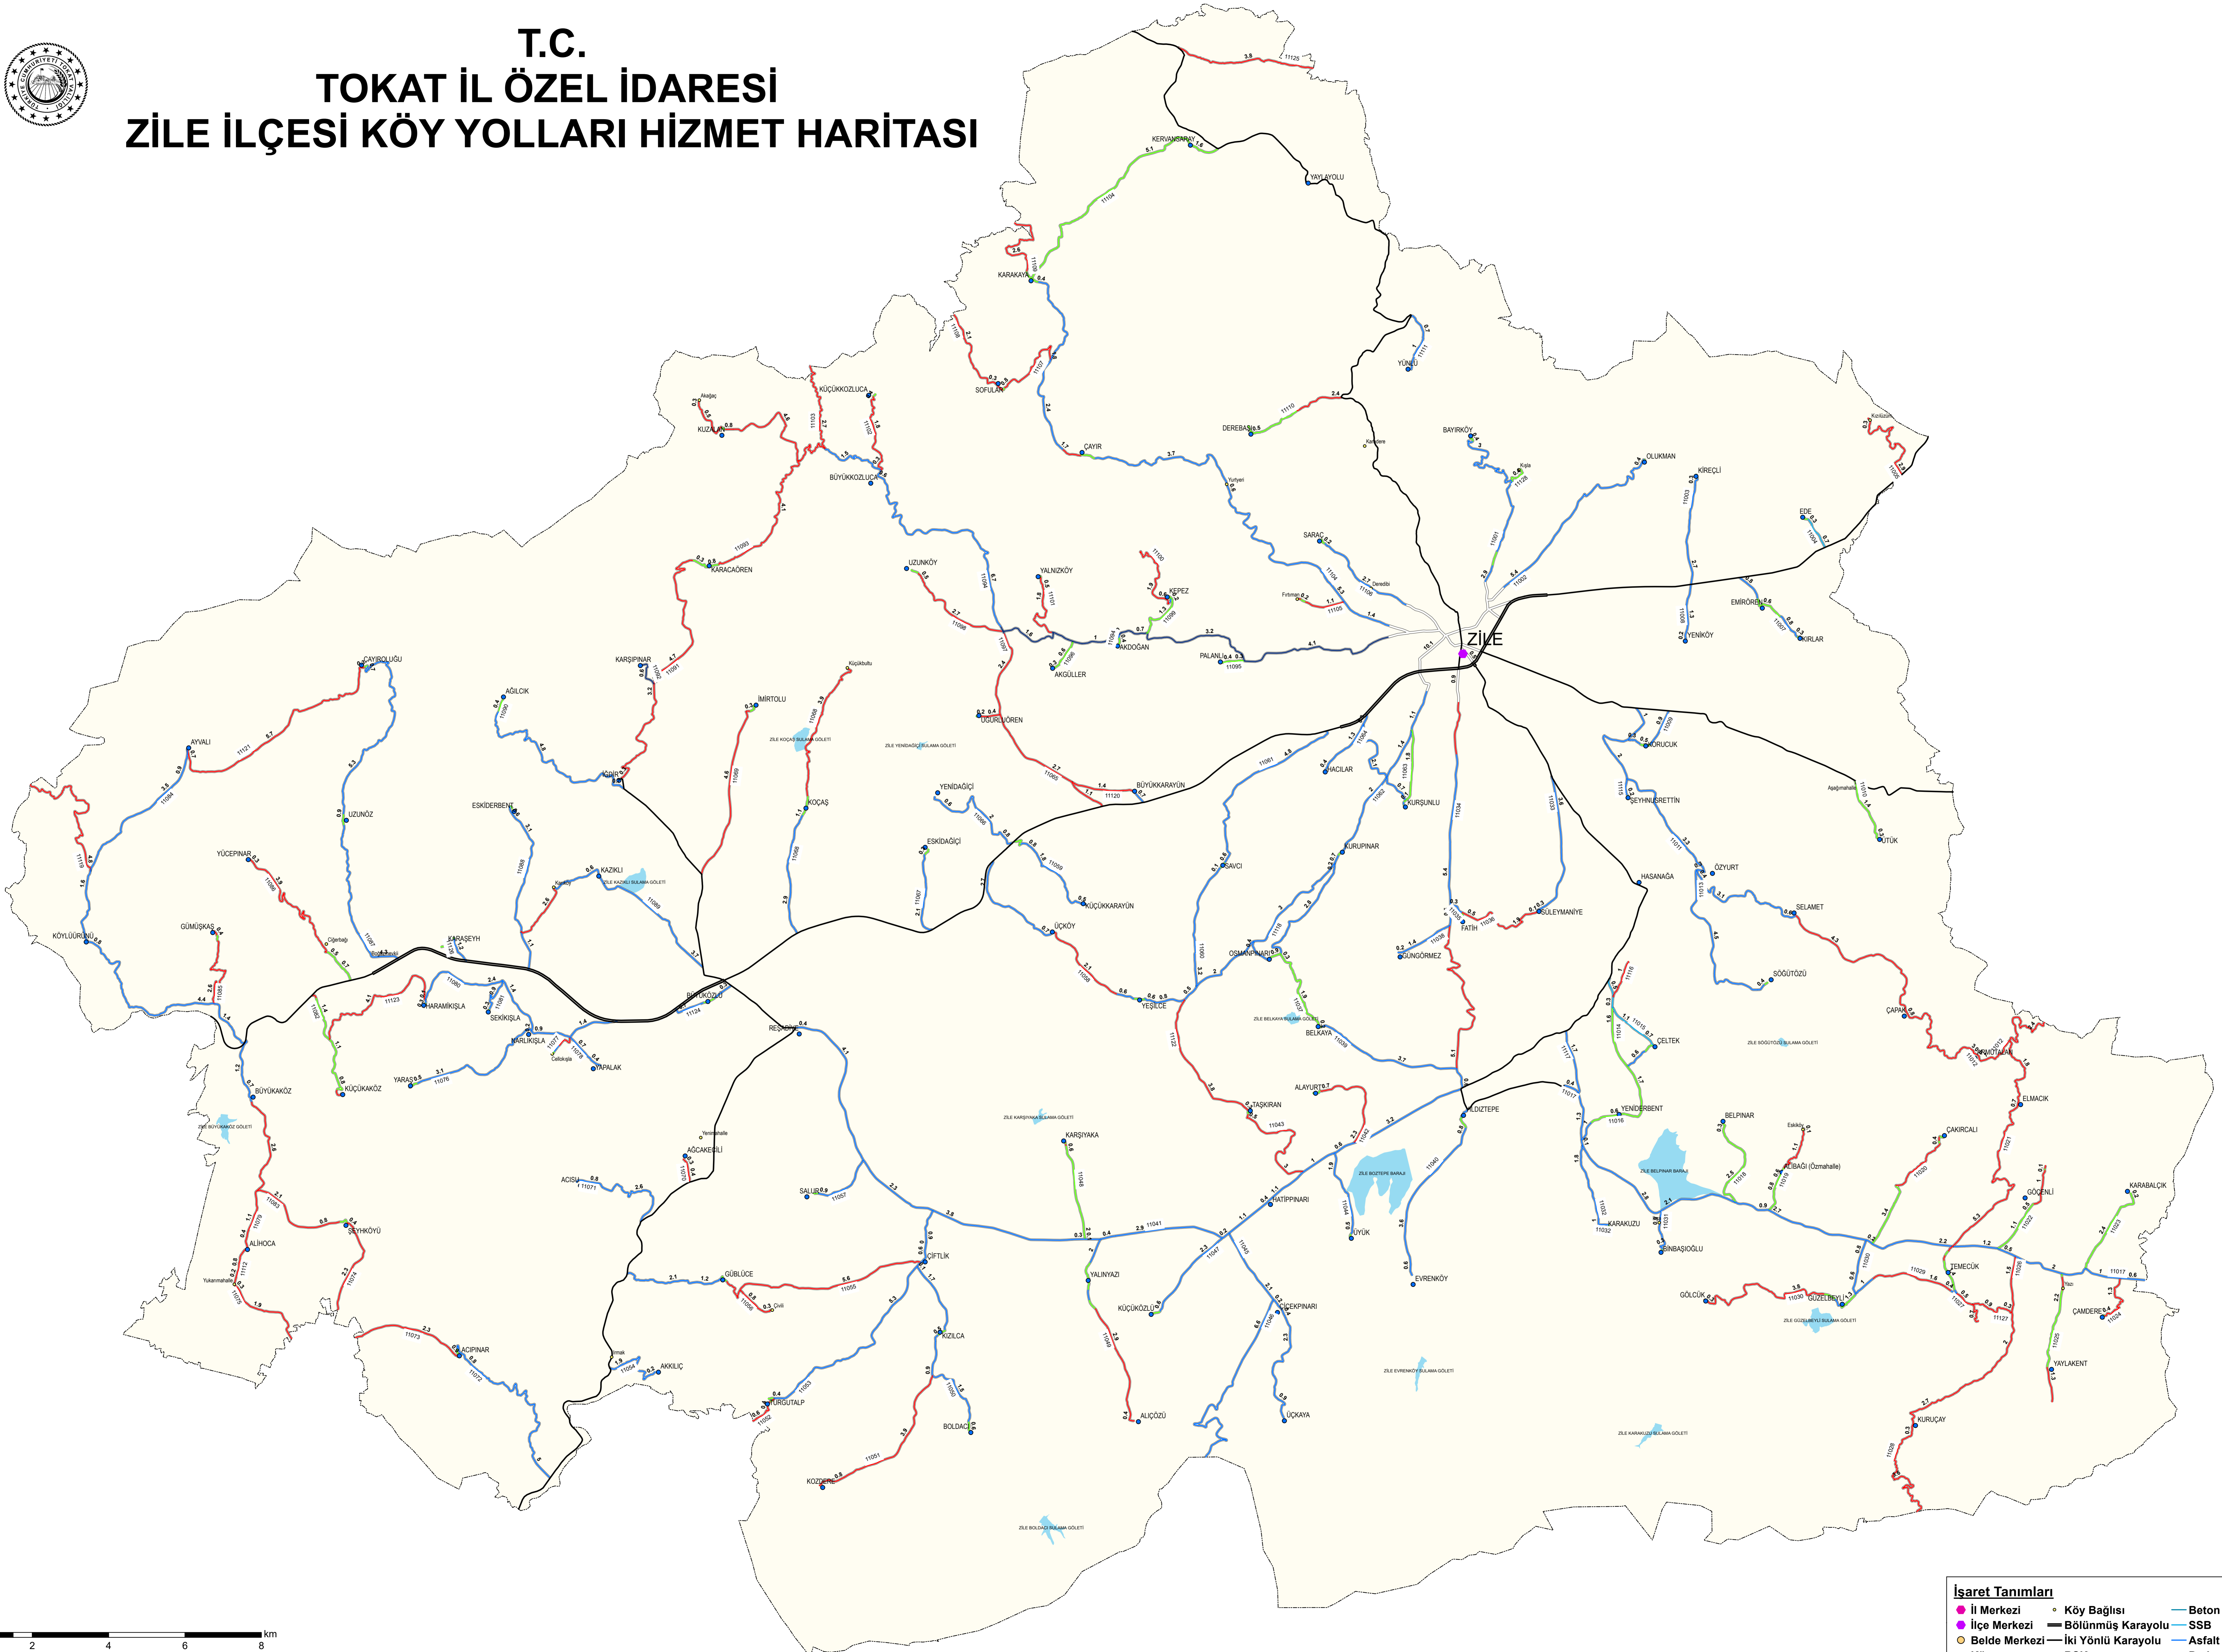

# T.C. TOKAT İL ÖZEL İDARESİ ZİLE İLÇESİ KÖY YOLLARI HİZMET HARİTASI

İsaret Tanımları			
● İl Merkezi	○ Köy Bağlısı	— Beton Yol	— Stabilize
● İlçe Merkezi	— Bölünmüş Karayolu	— SSB	— Ham Yol
● Belde Merkezi	— İki Yönlü Karayolu	— Asfalt	— Tesviye
● Köy	— BSK	— Parke	— Ağ Dışı Yol

0 1 2 4 6 8 km  
Tokat İl Özel İdare CBS verilerine dayalı olarak hazırlanmıştır. 14.03.2022